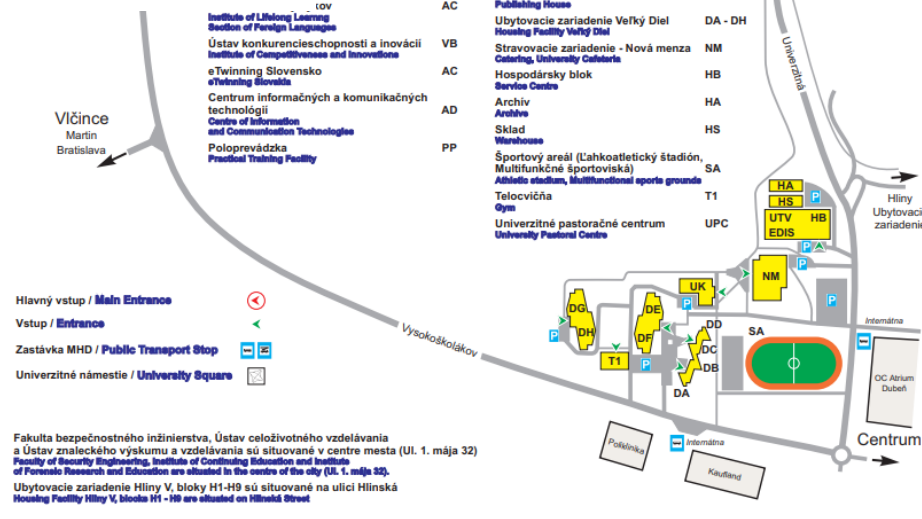

Vjazd 3

Konferencia  
1 deň (NG 01)

Vjazd 2

Konferencia - 2 deň

Vyhradené  
parkovanie

Vjazd 1

ŽILINSKÁ UNIVERZITA V ŽILINE  
University of Žilina

Veľký Diel

Aula Datalan NG01  
Miesto konania  
konferencie  
DIM 2024  
streda, 02.10. 2024

Miesto konania  
konferencie  
DIM 2024  
štvrtok, 03.10. 2024

biológia	AE	UK
informatiky a inžinierstvo	RA	UTV
informatiky a inžinierstvo v oblasti ved	AD	EDIS
park	VA, VB	DA - DH
Univerzitná knižnica	VC	NM
University Library	AC	HB
Ústav telesnej výchovy	VB	HA
Institute of Physical Education	AC	HS
EDIS - vydavateľstvo UNIZA	AD	SA
Publishing House	PP	T1
Úbytovacie zariadenie Veľký Diel	PP	UPC
Housing Facility Veľký Diel	PP	UPC
EDIS - vydavateľstvo UNIZA	PP	UPC
Publishing House	PP	UPC
Stravovacie zariadenie - Nová menza	PP	UPC
Catering, University Cafeteria	PP	UPC
Hospodársky blok	PP	UPC
Service Centre	PP	UPC
Archív	PP	UPC
Archive	PP	UPC
Sklad	PP	UPC
Warehouse	PP	UPC
Športový areál (Lahkoatletický štadión, Multifunkčné športoviská)	PP	UPC
Athletic stadium, Multifunctional sports grounds	PP	UPC
Telocvičňa	PP	UPC
Gym	PP	UPC
Univerzitné pastoračné centrum	PP	UPC
University Pastoral Centre	PP	UPC

<http://www.uniza.sk>

GPS: 49°12'8.26"N 18°45'23.6"E

Parkovisko

Spoločenský večer